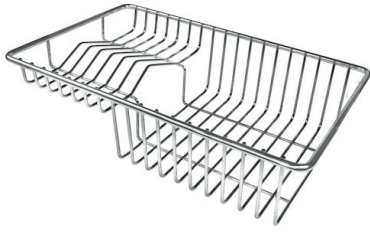

Numero vasche 1 vasca

Piletta Piletta con comando automatico SPACE MILANO - 3,5"

DATI TECNICI

Milano Optional accessories / Accessori opzionali

The "rails" system makes it possible to use a combination of numerous accessories. Grids, chopping boards, utensils' ranging system, bowls and containers of different dimensions can be alternated in the workspace with a simple gesture, and can easily be stacked, in order to be on hand at all times.

8100 600

GALLERIA FOTOGRAFICA

IN DOTAZIONE

Piletta automatica Space Milano
8407 115

ACCESSORI OPZIONALI

Cestello portapiatti inox

8100 303

* solo in abbinamento con l'accessorio
8644 101

Griglia Black

8100 600

Tagliere legno noce

8642 000

Tagliere Twin in HDPE

8644 101

Foldable rack

8110 000