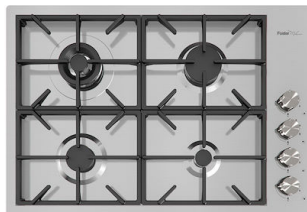

Tagliere in cristallo
8631 300

**Tagliere Twin in legno Iroko con
vaschetta scolapasta in acciaio inox**
8644 044

Vaschetta bianca
8153 100

Vaschetta forata inox
8151 000

* solo in abbinamento con l'accessorio
8644 101

Vaschetta forata inox
8151 001

ABBINAMENTI CONSIGLIATI

Miscelatore FL
8521 000

Piano cottura Foster Milano
7637 000